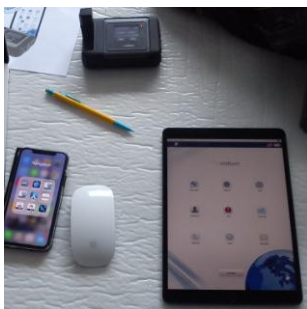

Ecrans, petits, grands, à touches, tactiles, hybrides, etc...

Répétiteur, multifonctions, GPS-traceurs, sondeur, combinés, tactiles, sans fil, comment s'y retrouver...
Quelques exemples d'installations, du plus petit au plus grand :

Répétiteurs graphiques 3.5 pouces au cockpit

RD33 de Furuno

Triton de B & G

GPSmap 420s de Garmin

Elite5 de Lowrance

GPS-traceur-sondeur 4 et 5 pouces

Tablette, écrans multifonctions tactiles ou hybrides 5.6 et 7 pouces

Smartphone, tablette, Iridium

e7 et PC 15 pouces

Axiom Real Vision

Autres fonctionnalités et écrans 7 pouces

Wi-Fi et tablette

Radio-CD-DVD Muse, écran tactile

Vulcan 7 de B & G

Ecran multifonction 9 à 12 pouces