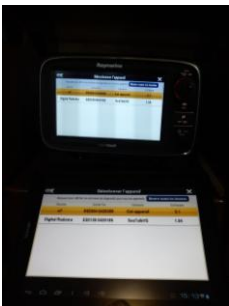

Smartphone, tablette, Iridium

e7 et PC 15 pouces

Axiom Real Vision

Autres fonctionnalités et écrans 7 pouces

Wi-Fi et tablette

Radio-CD-DVD Muse, écran tactile

Vulcan 7 de B & G

Ecran multifonction 9 à 12 pouces