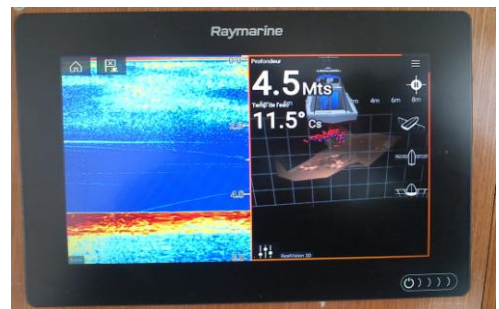

Répétiteurs graphiques 3.5 pouces au cockpit

RD33 de Furuno

Triton de B & G

GPSmap 420s de Garmin

Elite5 de Lowrance

GPS-traceur-sondeur 4 et 5 pouces

Tablette, écrans multifonctions tactiles ou hybrides 5.6 et 7 pouces

Smartphone, tablette, Iridium

e7 et PC 15 pouces

Axiom Real Vision

Autres fonctionnalités et écrans 7 pouces

Wi-Fi et tablette

Radio-CD-DVD Muse, écran tactile

Vulcan 7 de B & G

Ecran multifonction 9 à 12 pouces