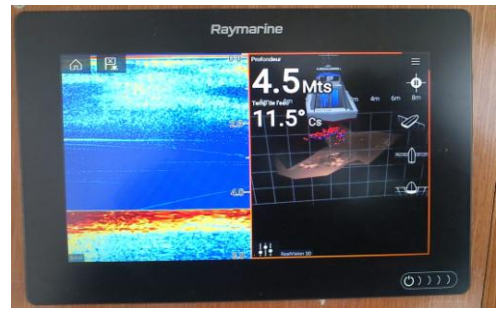

### GPS-traceur-sondeur 4 et 5 pouces

### Tablette, écrans multifonctions tactiles ou hybrides 5.6 et 7 pouces

Smartphone, tablette, Iridium

e7 et PC 15 pouces

Axiom Real Vision